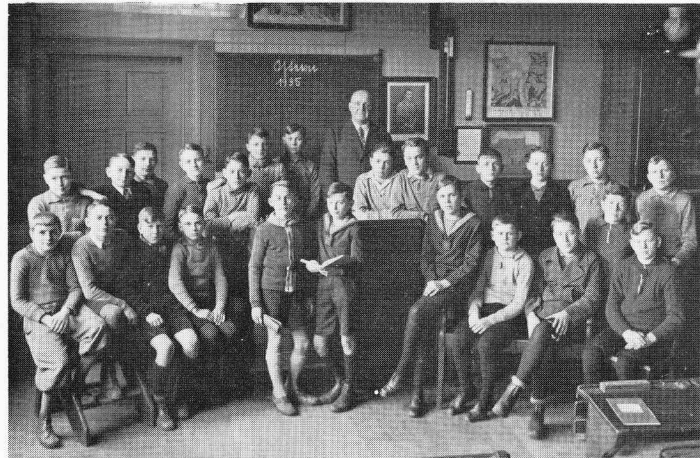

Jahrgang 1920/21

Untere Reihe von links nach rechts beginnend: Steireif Gertrud, Steireif Therese, Oppenhäuser Nelli, Simon Käthe, Weitzmann Ria †, Kah Gretel, Metz Liesel, Kah Helene, Rheinbay Irmgard, Späther Rosel †, Berresem Klara †, Schmitt Eva, Pretz Veronika, Fries Käthe, Kesselheim Marga, Haubert Maria, Daun Trudel, Bauer Karoline, Kadenbäch Anneliese, Werner Hilde, Körber Annemarie, Biesterfeld Thea, Schneider Käthe, Geuß Christine, Hardt Elisabeth, Molitor Elfriede †, Kreutz Maria, Sauder Käthe, Kaballo Liesel, Linkert Liesel, Lehrer: Pastor Luxem, Fräulein Vogel