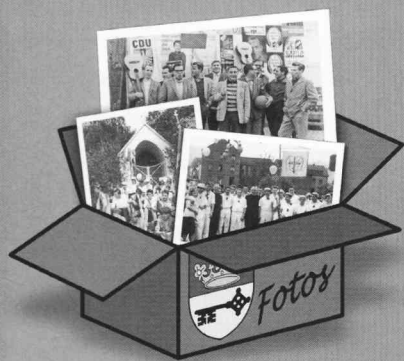

Horchheim aus dem Pappkarton

Unser Rätsel-Foto 2010

Wenn Sie nähere Angaben zu diesem Foto machen können, setzen Sie sich doch bitte mit uns in Verbindung.

Kontaktadressen:

Robert Stoll
Bächelstr. 2
56076 Koblenz
Tel. 78166